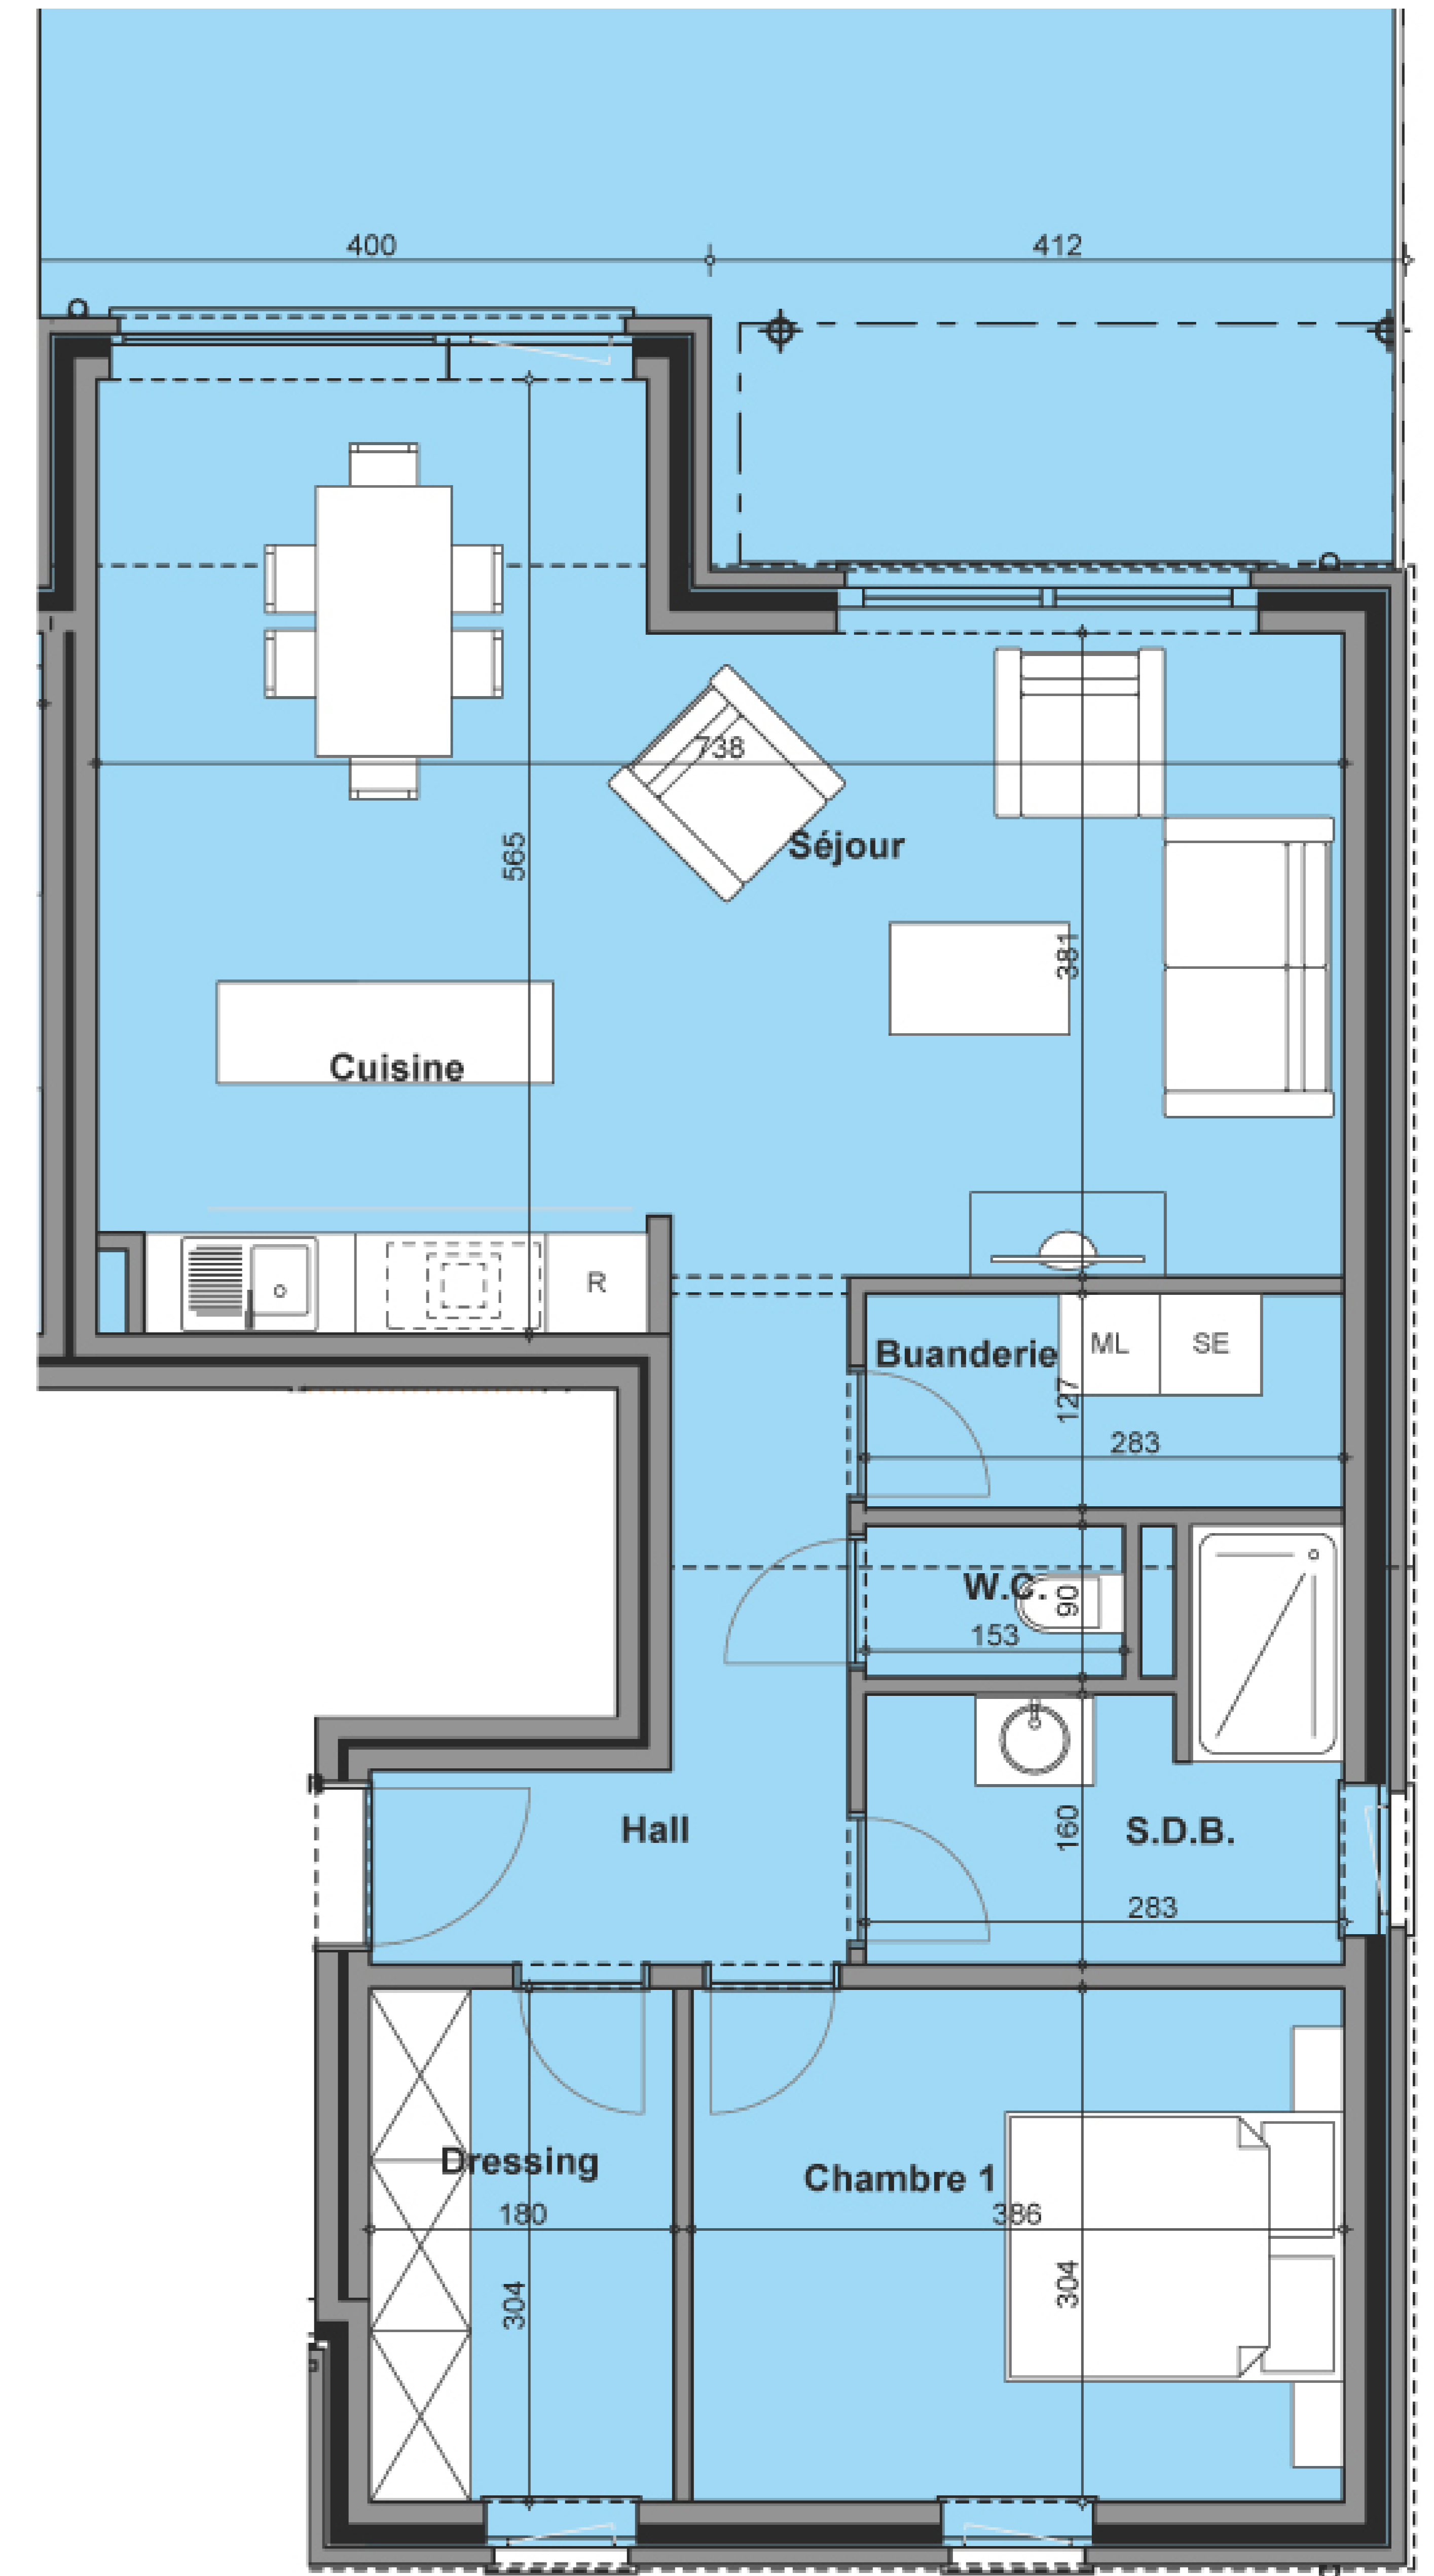

Les Terrasses De L'Oneux

Rue de la Scierie - 6990 Hotton

Appartement A00.02

 : 1  : 1  : 84.0m²

avec terrasse & jardin

REZ-DE-CHAUSSÉE

VUE DE FACE

Découvrez votre nouveau lieu de vie...