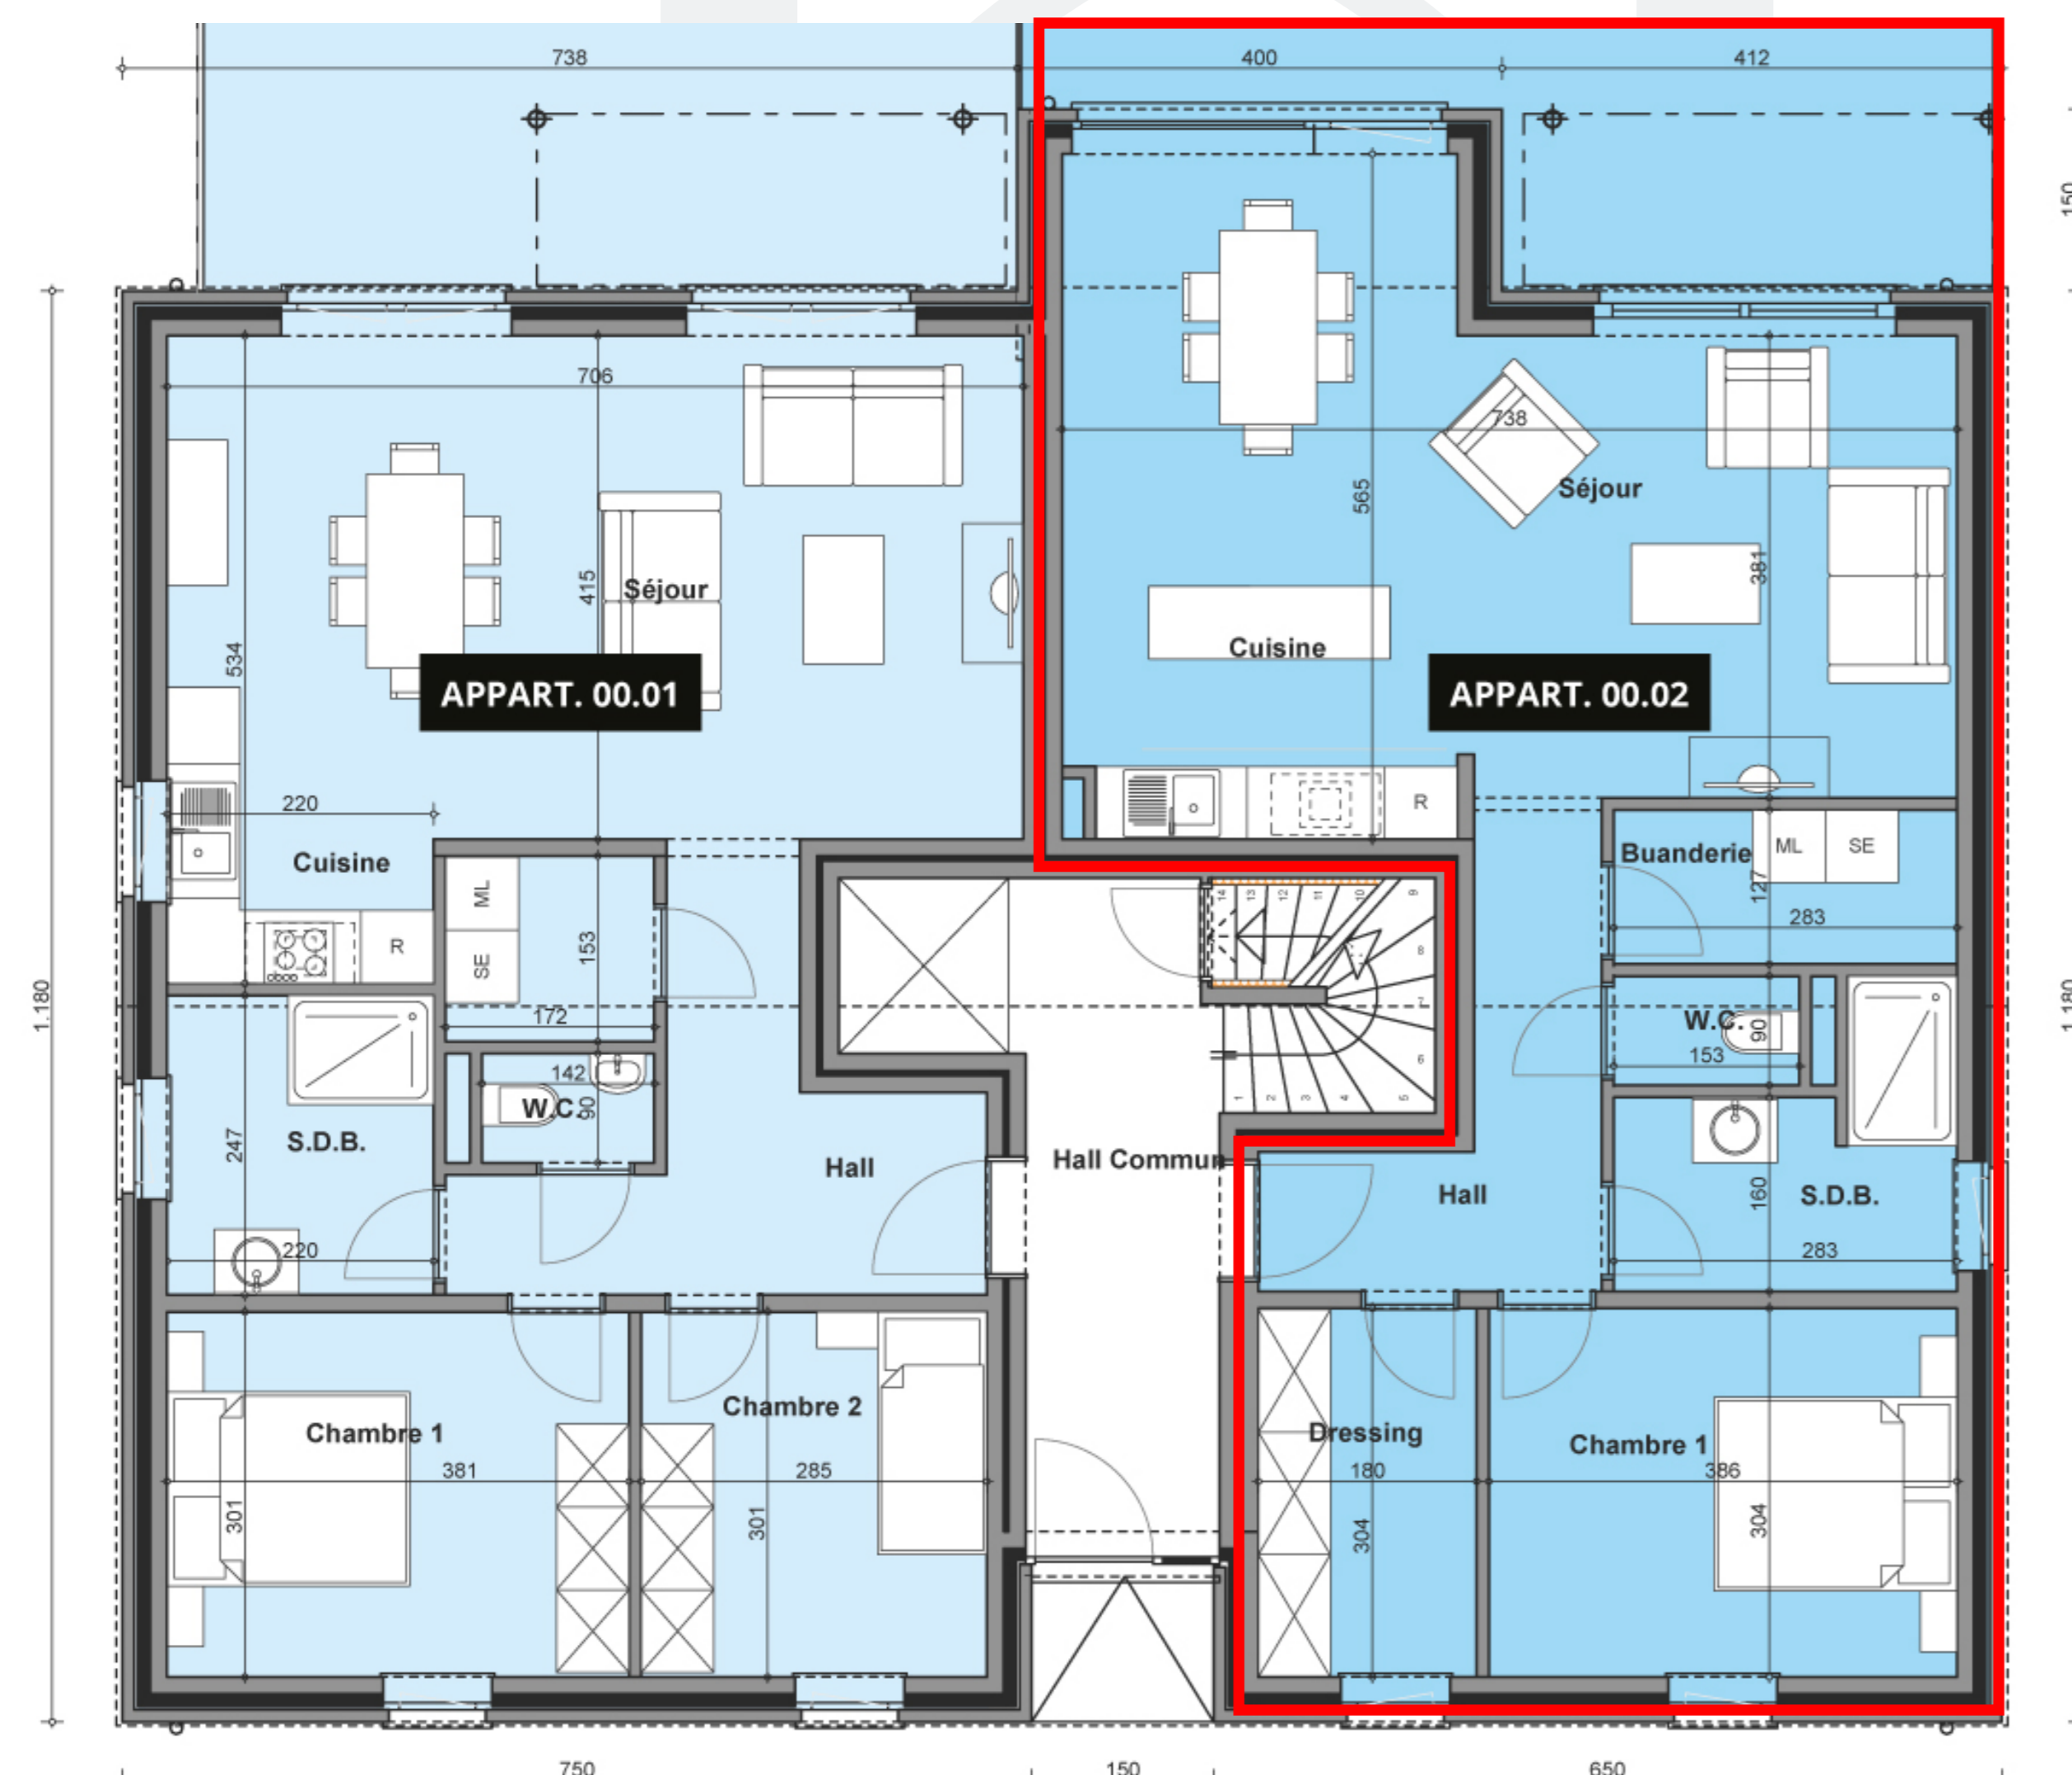

Les Terrasses De L'Oneux

Rue de la Scierie - 6990 Hotton

Appartement A00.02

 : 1  : 1  : 84.0m²

avec terrasse & jardin

REZ-DE-CHAUSSÉE

VUE DE FACE

Découvrez votre nouveau lieu de vie...