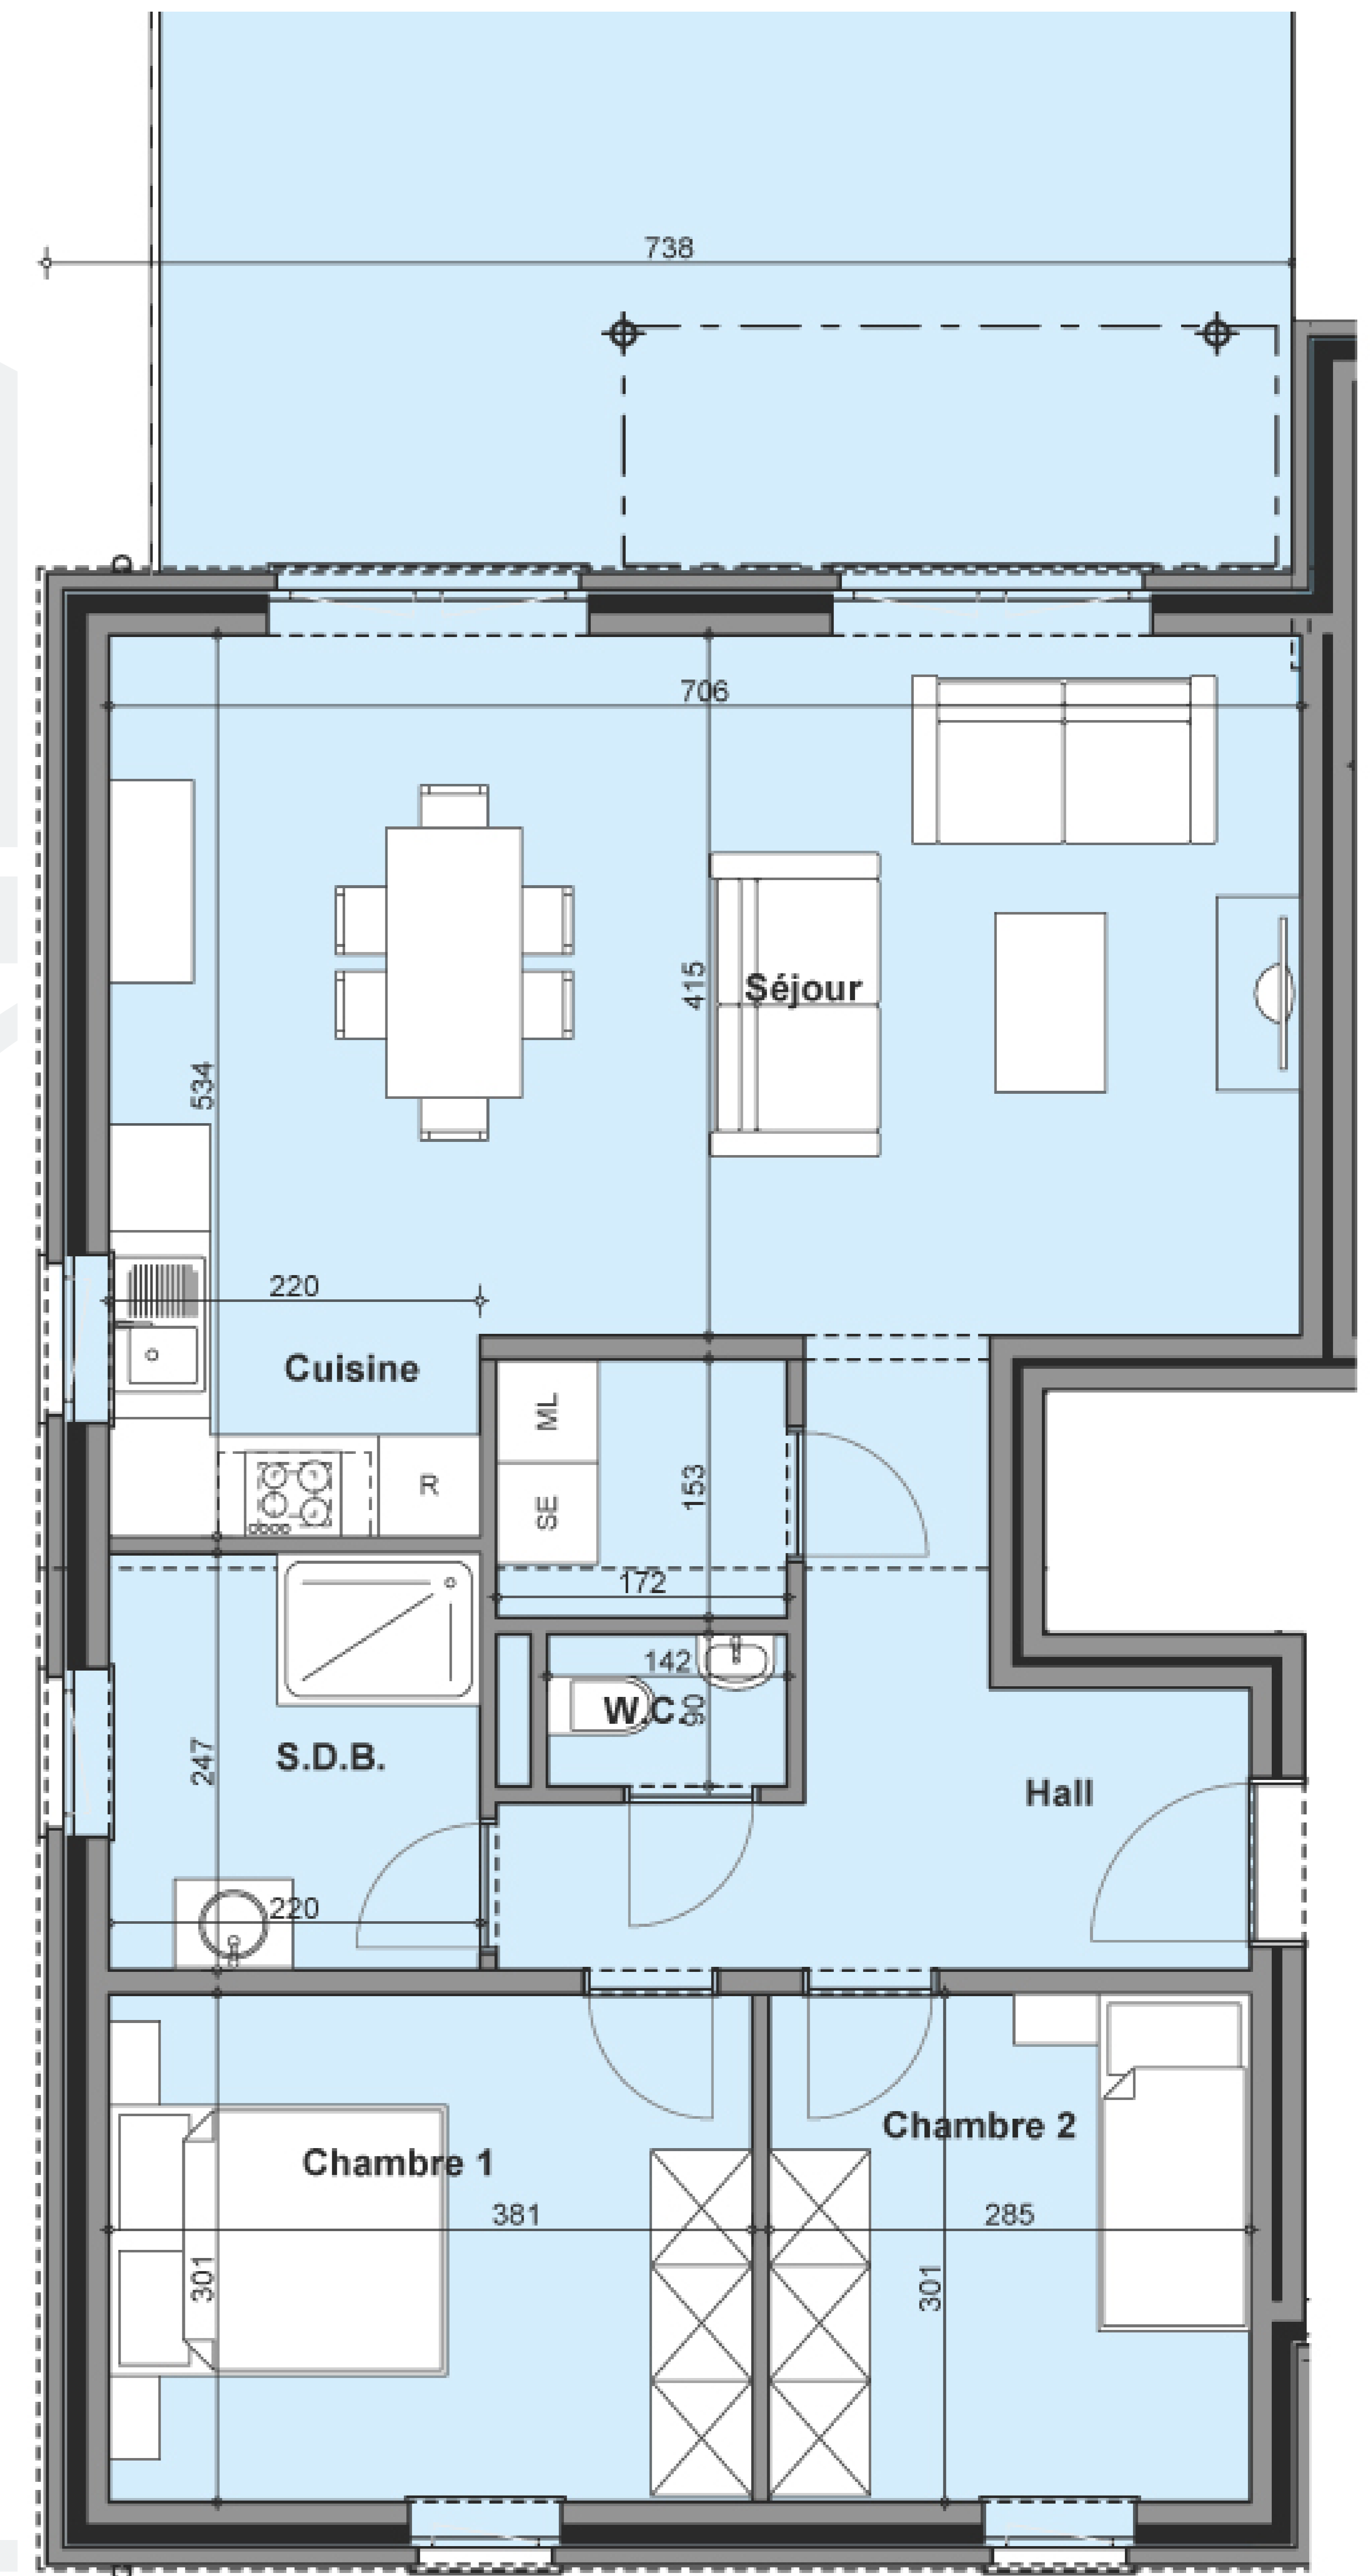

Les Terrasses De L'Oneux

Rue de la Scierie - 6990 Hotton

Appartement A00.01

 : 2  : 1  : 85.0m²

avec terrasse & jardin

REZ-DE-CHAUSSÉE

VUE DE FACE

PEB A